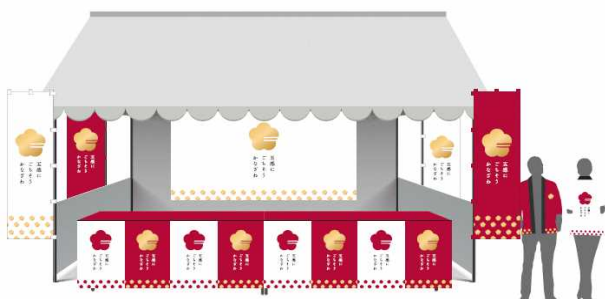

### ①申請書を提出

・直接お越しになるか、FAXにてお申し込み  
ください(お電話でも承ります)。

### ②受取り

・産業政策課へグッズの受取りにお越しください。  
・県外イベント等でもご使用いただけます！

### ③イベントや講習会等で使用

・グッズで会場を華やかに！  
・シンボルマークで金沢の食文化をPR  
しましょう！